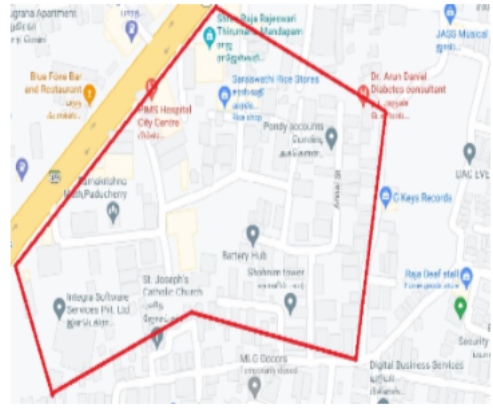

Google Map View