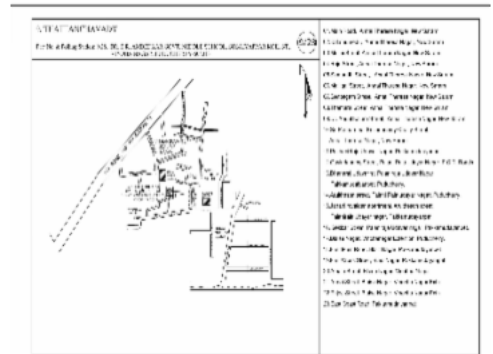

Polling Station Building Front View

Polling Station Front View

Cad View

Key MAP View

1

KVY0675157

பெயர் : அருண்குமார்
தந்தை பெயர்: பச்சை என்கிற
பச்சையப்பன்
வீட்டு எண் : 6
வயது : 39 பாலினம் : ஆண்

புகைப்பட
ம் உள்ளது