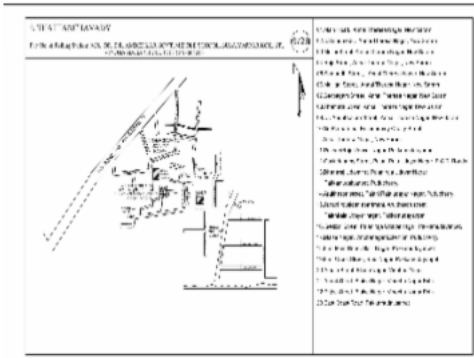

Nazri Naksha