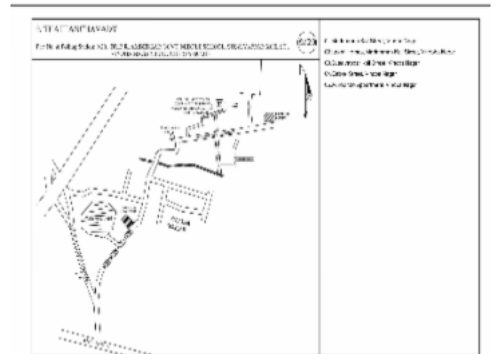

Key MAP View