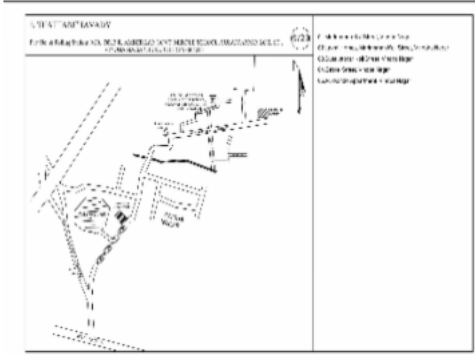

Nazri Naksha