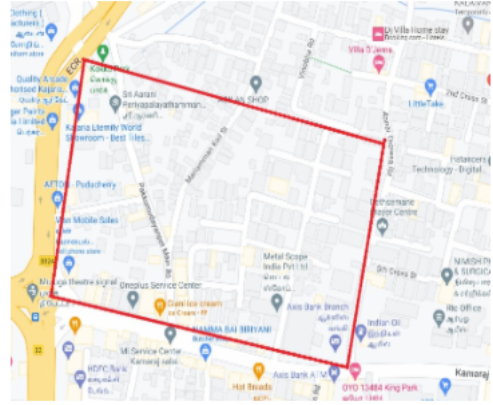

Google Map View