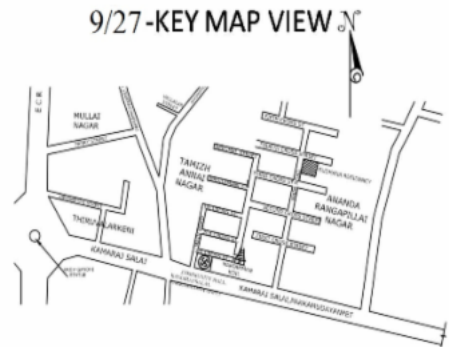

Key MAP View