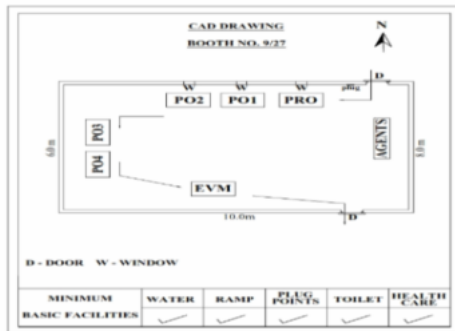

வாக்காளர் பதிவு அதிகாரியின்
கையொப்பம்

Nazri Naksha

Google Map View

Polling Station Building Front View

Polling Station Front View

Cad View

Key MAP View

1	UIJ0131193	பெயர் : மகாலட்சுமி கணவர் பெயர் : ராமு வீட்டு எண் : 0 வயது : 59 பாலினம் : பெண்	புகைப்படம் உள்ளது	2	UIJ0131201	பெயர் : ஆரோக்கியராஜ் செல்வா தந்தை பெயர் : செல்வராஜ் செல்வா வீட்டு எண் : 0 வயது : 58 பாலினம் : ஆண்	புகைப்படம் உள்ளது	3	SXG0002469	பெயர் : பன்னீர்செல்வம் தந்தை பெயர் : கண்ணன் வீட்டு எண் : 0 வயது : 39 பாலினம் : ஆண்	புகைப்படம் உள்ளது
4	UIJ0005132	பெயர் : மணிகண்டன் தந்தை பெயர் : குமார் வீட்டு எண் : 0 வயது : 36 பாலினம் : ஆண்	புகைப்படம் உள்ளது	5	UIJ0005140	பெயர் : தனலட்சுமி தந்தை பெயர் : வீரப்பன் வீட்டு எண் : 0 வயது : 36 பாலினம் : பெண்	புகைப்படம் உள்ளது	6	UIJ0067249	பெயர் : ஆதிலட்சுமி தந்தை பெயர் : காளிதாஸ் வீட்டு எண் : 0 வயது : 35 பாலினம் : பெண்	புகைப்படம் உள்ளது
7	UIJ0114256	பெயர் : நித்யா தந்தை பெயர் : ராமு வீட்டு எண் : 0 வயது : 33 பாலினம் : பெண்	புகைப்படம் உள்ளது	8	UIJ0197707	பெயர் : அரவிந்தன் தந்தை பெயர் : கோவிந்தராஜ் வீட்டு எண் : 0 வயது : 23 பாலினம் : ஆண்	புகைப்படம் உள்ளது	9	UIJ0208256	பெயர் : மோகன்ராஜ் தந்தை பெயர் : கோவிந்தராஜ் வீட்டு எண் : 0 வயது : 22 பாலினம் : ஆண்	புகைப்படம் உள்ளது
10	UIJ0214429	பெயர் : சூபன் தந்தை பெயர் : மூர்த்தி வீட்டு எண் : 0 வயது : 21 பாலினம் : ஆண்	புகைப்படம் உள்ளது	11	UIJ0131243	பெயர் : வரணமுத்து கணவர் பெயர் : ராஜேந்திரன் வீட்டு எண் : 1 வயது : 64 பாலினம் : பெண்	புகைப்படம் உள்ளது	12	KVY0533729	பெயர் : அருள்தாஸ் தந்தை பெயர் : சந்தானம் வீட்டு எண் : 1 வயது : 61 பாலினம் : ஆண்	புகைப்படம் உள்ளது
13	KVY0534768	பெயர் : குமாரி தந்தை பெயர் : காளிதாஸ் வீட்டு எண் : 1 வயது : 49 பாலினம் : பெண்	புகைப்படம் உள்ளது	#2 14	KVY0534784	பெயர் : பரமானந்தம் தந்தை பெயர் : ராஜக்கண்ணு வீட்டு எண் : 1 வயது : 46 பாலினம் : ஆண்	புகைப்படம் உள்ளது	15	KVY0534586	பெயர் : சுரேஷ் தந்தை பெயர் : ராமசந்திரன் வீட்டு எண் : 1 வயது : 44 பாலினம் : ஆண்	புகைப்படம் உள்ளது
E 16	KVY0534099	பெயர் : கணேசன் தந்தை பெயர் : ஆறுமுகம் வீட்டு எண் : 1 வயது : 43 பாலினம் : ஆண்	புகைப்படம் உள்ளது	#2 17	KVY0534750	பெயர் : பிரேமா கணவர் பெயர் : பரமானந்தம் வீட்டு எண் : 1 வயது : 43 பாலினம் : பெண்	புகைப்படம் உள்ளது	18	KVY0675330	பெயர் : ரவீந்தர் தந்தை பெயர் : வீரமுத்து வீட்டு எண் : 1 வயது : 43 பாலினம் : ஆண்	புகைப்படம் உள்ளது
19	KVY0643312	பெயர் : முருகன் தந்தை பெயர் : ஆறுமுகம் வீட்டு எண் : 1 வயது : 42 பாலினம் : ஆண்	புகைப்படம் உள்ளது	20	KVY0527044	பெயர் : சாய்குமாரி தந்தை பெயர் : பெருமாள் வீட்டு எண் : 1 வயது : 42 பாலினம் : பெண்	புகைப்படம் உள்ளது	21	KVY0643379	பெயர் : உமாவள்ளி கணவர் பெயர் : கணேசன் வீட்டு எண் : 1 வயது : 41 பாலினம் : பெண்	புகைப்படம் உள்ளது
22	KVY0675363	பெயர் : ஆரோக்கியசகாயசெல்வி கணவர் பெயர் : குணசேகர் என்கிர சேகர் வீட்டு எண் : 1 வயது : 41 பாலினம் : பெண்	புகைப்படம் உள்ளது	23	KVY0535831	பெயர் : ரமேஷ் தந்தை பெயர் : ராமச்சந்திரன் வீட்டு எண் : 1 வயது : 40 பாலினம் : ஆண்	புகைப்படம் உள்ளது	24	KVY0529081	பெயர் : பழனி தந்தை பெயர் : எட்டியான் வீட்டு எண் : 1 வயது : 39 பாலினம் : ஆண்	புகைப்படம் உள்ளது
25	KVY0675405	பெயர் : செந்தில்வேல் தந்தை பெயர் : முருகையன் வீட்டு எண் : 1 வயது : 39 பாலினம் : ஆண்	புகைப்படம் உள்ளது	26	UIJ0065342	பெயர் : செலின் ஜோஸ்பின் தந்தை பெயர் : ஆரோக்கியராஜ் வீட்டு எண் : 1 வயது : 30 பாலினம் : பெண்	புகைப்படம் உள்ளது	27	UIJ0072116	பெயர் : நோயல் ராஜ் தந்தை பெயர் : ஆரோக்கியராஜ் வீட்டு எண் : 1 வயது : 29 பாலினம் : ஆண்	புகைப்படம் உள்ளது
28	UIJ0072066	பெயர் : முத்துலட்சுமி தந்தை பெயர் : குமரன் வீட்டு எண் : 1 வயது : 29 பாலினம் : பெண்	புகைப்படம் உள்ளது	29	UIJ0088112	பெயர் : பசுபதி தந்தை பெயர் : வினாயகம் வீட்டு எண் : 1 வயது : 27 பாலினம் : ஆண்	புகைப்படம் உள்ளது	30	UIJ0088088	பெயர் : மணிகண்டன் தந்தை பெயர் : ரமேஷ் வீட்டு எண் : 1 வயது : 26 பாலினம் : ஆண்	புகைப்படம் உள்ளது