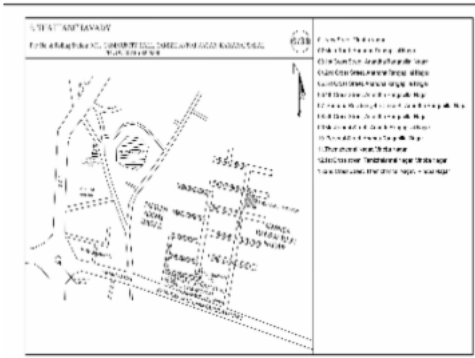

Nazri Naksha