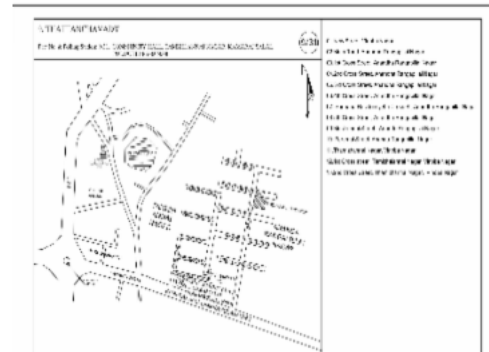

வாக்காளர் பதிவு அதிகாரியின்
கையொப்பம்

Nazri Naksha

Google Map View

Polling Station Building Front View

Polling Station Front View

Cad View

Key MAP View

<p>1</p> <p>NIW0021519</p> <p>பெயர் : பழனிசாமி தந்தை பெயர்: சின்னசாமி வீட்டு எண் : 2 வயது : 62 பாலினம் : ஆண்</p> <p>புகைப்படம் உள்ளது</p>	<p>2</p> <p>NIW0430553</p> <p>பெயர் : பாக்கியம் கணவர் பெயர்: பழனிசாமி வீட்டு எண் : 2 வயது : 58 பாலினம் : பெண்</p> <p>புகைப்படம் உள்ளது</p>	<p>3</p> <p>TMC0088922</p> <p>பெயர் : கார்த்திகேயன் தந்தை பெயர்: பஞ்சாட்சரம் வீட்டு எண் : 2 வயது : 54 பாலினம் : ஆண்</p> <p>புகைப்படம் உள்ளது</p>
<p>4</p> <p>TMC0123422</p> <p>பெயர் : சமதி கணவர் பெயர்: கிருஷ்ணமூர்த்தி வீட்டு எண் : 2 வயது : 43 பாலினம் : பெண்</p> <p>புகைப்படம் உள்ளது</p>	<p>5</p> <p>TMC0048389</p> <p>பெயர் : ஜீவா தந்தை பெயர்: கிருஷ்ணமூர்த்தி வீட்டு எண் : 2 வயது : 29 பாலினம் : ஆண்</p> <p>புகைப்படம் உள்ளது</p>	<p>6</p> <p>TMC0072470</p> <p>பெயர் : ஆகாஷ் ராம் தந்தை பெயர்: கிருஷ்ணமூர்த்தி வீட்டு எண் : 2 வயது : 26 பாலினம் : ஆண்</p> <p>புகைப்படம் உள்ளது</p>
<p>7</p> <p>UIJ0220087</p> <p>பெயர் : ஜனனி விஜயராகவன் தாயார் பெயர்: வான்மதி வீட்டு எண் : 2 வயது : 24 பாலினம் : பெண்</p> <p>புகைப்படம் உள்ளது</p>	<p>8</p> <p>UIJ0217679</p> <p>பெயர் : ஸ்வாதி தந்தை பெயர்: கார்த்திகேயன் வீட்டு எண் : 2 வயது : 22 பாலினம் : பெண்</p> <p>புகைப்படம் உள்ளது</p>	