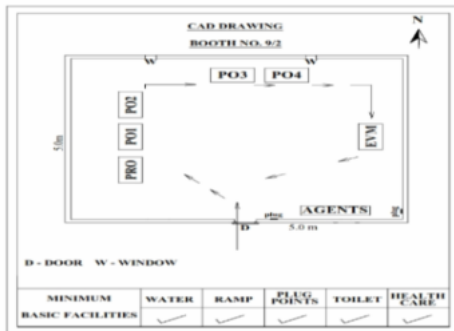

வாக்காளர் பதிவு அதிகாரியின்
கையொப்பம்

Nazri Naksha

Google Map View

Polling Station Building Front View

Polling Station Front View

Cad View

Key MAP View

<p>1</p> <p>NIW0021519</p> <p>பெயர் : பழனிசாமி தந்தை பெயர்: சின்னசாமி வீட்டு எண் : 2 வயது : 62 பாலினம் : ஆண்</p> <p>புகைப்படம் உள்ளது</p>	<p>2</p> <p>NIW0430553</p> <p>பெயர் : பாக்கியம் கணவர் பெயர்: பழனிசாமி வீட்டு எண் : 2 வயது : 58 பாலினம் : பெண்</p> <p>புகைப்படம் உள்ளது</p>	<p>3</p> <p>TMC0088922</p> <p>பெயர் : கார்த்திகேயன் தந்தை பெயர்: பஞ்சாட்சரம் வீட்டு எண் : 2 வயது : 54 பாலினம் : ஆண்</p> <p>புகைப்படம் உள்ளது</p>
<p>4</p> <p>TMC0123422</p> <p>பெயர் : சமதி கணவர் பெயர்: கிருஷ்ணமூர்த்தி வீட்டு எண் : 2 வயது : 43 பாலினம் : பெண்</p> <p>புகைப்படம் உள்ளது</p>	<p>5</p> <p>TMC0048389</p> <p>பெயர் : ஜீவா தந்தை பெயர்: கிருஷ்ணமூர்த்தி வீட்டு எண் : 2 வயது : 29 பாலினம் : ஆண்</p> <p>புகைப்படம் உள்ளது</p>	<p>6</p> <p>TMC0072470</p> <p>பெயர் : ஆகாஷ் ராம் தந்தை பெயர்: கிருஷ்ணமூர்த்தி வீட்டு எண் : 2 வயது : 26 பாலினம் : ஆண்</p> <p>புகைப்படம் உள்ளது</p>
<p>7</p> <p>UIJ0220087</p> <p>பெயர் : ஜனனி விஜயராகவன் தாயார் பெயர்: வான்மதி வீட்டு எண் : 2 வயது : 24 பாலினம் : பெண்</p> <p>புகைப்படம் உள்ளது</p>	<p>8</p> <p>UIJ0217679</p> <p>பெயர் : ஸ்வாதி தந்தை பெயர்: கார்த்திகேயன் வீட்டு எண் : 2 வயது : 22 பாலினம் : பெண்</p> <p>புகைப்படம் உள்ளது</p>	