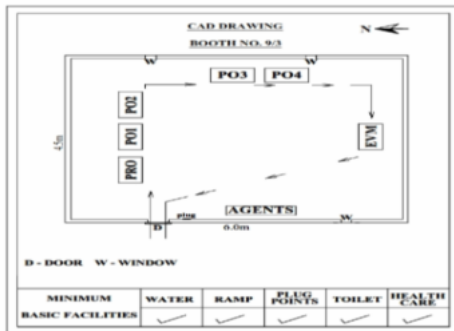

வாக்காளர் பதிவு அதிகாரியின்
கையொப்பம்

Nazri Naksha

Google Map View

Polling Station Building Front View

Polling Station Front View

Cad View

Key MAP View

1 பெயர் : முருகேசன் தந்தை பெயர்: முத்துவீரன் வீட்டு எண் : 6 வயது : 57 பாலினம் : ஆண்	JTP0334318	புகைப்படம் உள்ளது	2 பெயர் : ஹேமலதா கணவர் பெயர்: முருகேசன் வீட்டு எண் : 6 வயது : 51 பாலினம் : பெண்	JTP0334326	புகைப்படம் உள்ளது	3 பெயர் : ஸ்ரீவர்தினி தந்தை பெயர்: முருகேசன் வீட்டு எண் : 6 வயது : 23 பாலினம் : பெண்	UIJ0200949	புகைப்படம் உள்ளது
4 பெயர் : சரவணன் தந்தை பெயர்: ரங்கநாதன் வீட்டு எண் : 7 வயது : 57 பாலினம் : ஆண்	KVY0420851	புகைப்படம் உள்ளது	5 பெயர் : சீத்தாலட்சுமி கணவர் பெயர்: சரவணன் வீட்டு எண் : 7 வயது : 52 பாலினம் : பெண்	KVY0420869	புகைப்படம் உள்ளது	6 பெயர் : இசைமதி தந்தை பெயர்: சரவணன் வீட்டு எண் : 7 வயது : 24 பாலினம் : பெண்	UIJ0225102	புகைப்படம் உள்ளது
7 பெயர் : சரத் தந்தை பெயர்: சரவணன் வீட்டு எண் : 7 வயது : 21 பாலினம் : ஆண்	UIJ0212423	புகைப்படம் உள்ளது	8 பெயர் : லட்சுமி கணவர் பெயர்: திருலோகச்சந்தர் வீட்டு எண் : 11 வயது : 59 பாலினம் : பெண்	UIJ0092544	புகைப்படம் உள்ளது	9 பெயர் : திருலோகச்சந்தர் தந்தை பெயர்: சிவராமலிங்கம் வீட்டு எண் : 11 வயது : 59 பாலினம் : ஆண்	UIJ0092536	புகைப்படம் உள்ளது
10 பெயர் : வசந்தகுமார் தந்தை பெயர்: திருலோகச்சந்தர் வீட்டு எண் : 11 வயது : 30 பாலினம் : ஆண்	UIJ0052977	புகைப்படம் உள்ளது	11 பெயர் : அஸ்வினி தந்தை பெயர்: திருலோகச்சந்தர் வீட்டு எண் : 11 வயது : 26 பாலினம் : பெண்	UIJ0085902	புகைப்படம் உள்ளது	12 பெயர் : கௌசல்யா கணவர் பெயர்: ராமலிங்கம் வீட்டு எண் : 12 வயது : 61 பாலினம் : பெண்	KVY0461160	புகைப்படம் உள்ளது
13 பெயர் : அரவிந்த் தந்தை பெயர்: ராமலிங்கம் வீட்டு எண் : 12 வயது : 31 பாலினம் : ஆண்	UIJ0053124	புகைப்படம் உள்ளது	14 பெயர் : சுருதி தந்தை பெயர்: ராமலிங்கம் வீட்டு எண் : 12 வயது : 29 பாலினம் : பெண்	UIJ0073106	புகைப்படம் உள்ளது	15 பெயர் : பாபு தந்தை பெயர்: சஞ்சீவிநாயுடு வீட்டு எண் : 14 வயது : 64 பாலினம் : ஆண்	UIJ0092577	புகைப்படம் உள்ளது
16 பெயர் : பத்மாவதி கணவர் பெயர்: பாபு வீட்டு எண் : 14 வயது : 57 பாலினம் : பெண்	UIJ0092585	புகைப்படம் உள்ளது	17 பெயர் : கன்யா (எ) சரோஜினி தந்தை பெயர்: பாபு வீட்டு எண் : 14 வயது : 30 பாலினம் : பெண்	UIJ0052910	புகைப்படம் உள்ளது	18 பெயர் : பழனிவேலு தந்தை பெயர்: முருகேசன் வீட்டு எண் : 24/22 வயது : 53 பாலினம் : ஆண்	UIJ0113654	புகைப்படம் உள்ளது
19 பெயர் : மகமல்பீ கணவர் பெயர்: அஜிஸ்கான் வீட்டு எண் : 24/22 வயது : 47 பாலினம் : பெண்	JTP0361154	புகைப்படம் உள்ளது	20 பெயர் : கற்பகம் கணவர் பெயர்: பழனிவேலு வீட்டு எண் : 24/22 வயது : 39 பாலினம் : பெண்	NOG0082909	புகைப்படம் உள்ளது	21 பெயர் : ராஜ்குமார் தந்தை பெயர்: கருப்பசாமி வீட்டு எண் : 32 வயது : 52 பாலினம் : ஆண்	KVY0456681	புகைப்படம் உள்ளது
22 பெயர் : சரஸ்வதி கணவர் பெயர்: ராஜ்குமார் வீட்டு எண் : 32 வயது : 48 பாலினம் : பெண்	KVY0456699	புகைப்படம் உள்ளது	23 பெயர் : பிரபு தந்தை பெயர்: ராஜ்குமார் வீட்டு எண் : 32 வயது : 26 பாலினம் : ஆண்	UIJ0085928	புகைப்படம் உள்ளது	24 பெயர் : மணி தந்தை பெயர்: ஏகாம்பரம் வீட்டு எண் : 49 வயது : 72 பாலினம் : ஆண்	UIJ0098772	புகைப்படம் உள்ளது
25 பெயர் : தேன்மொழி கணவர் பெயர்: மணி வீட்டு எண் : 49 வயது : 70 பாலினம் : பெண்	UIJ0098780	புகைப்படம் உள்ளது	26 பெயர் : அமுதா கணவர் பெயர்: பலராமன் வீட்டு எண் : 49 வயது : 68 பாலினம் : பெண்	KXX0171090	புகைப்படம் உள்ளது	27 பெயர் : செல்வக்குமார் தந்தை பெயர்: ராமு வீட்டு எண் : 49 வயது : 40 பாலினம் : ஆண்	JTP0415232	புகைப்படம் உள்ளது
28 பெயர் : அஜீதா தந்தை பெயர்: மணி வீட்டு எண் : 49 வயது : 38 பாலினம் : பெண்	JQW0363549	புகைப்படம் உள்ளது	29 பெயர் : அறிவுமணி கணவர் பெயர்: செல்வகுமார் வீட்டு எண் : 49 வயது : 36 பாலினம் : பெண்	UIJ0030965	புகைப்படம் உள்ளது	30 பெயர் : வரலட்சுமி தந்தை பெயர்: பலராமன் வீட்டு எண் : 49 வயது : 33 பாலினம் : பெண்	AJJ0036129	புகைப்படம் உள்ளது