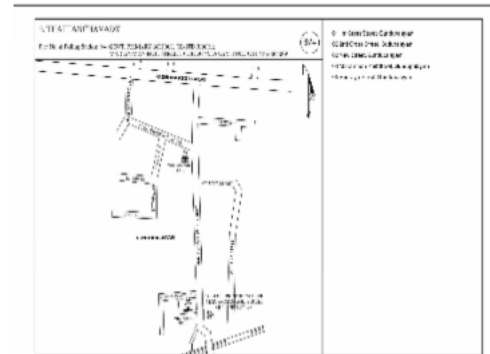

Key MAP View