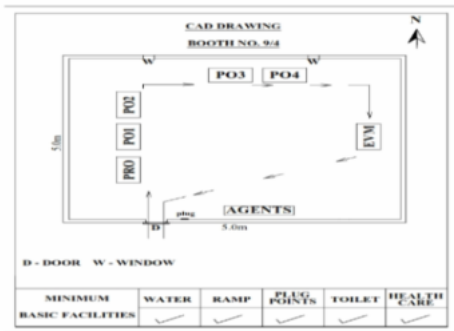

கையொப்பம்

Nazri Naksha

Google Map View

Polling Station Building Front View

Polling Station Front View

Cad View

Key MAP View

1 பெயர் : சந்திரா கணவர் பெயர் : கங்காதரன் வீட்டு எண் : 1 வயது : 62 பாலினம் : பெண்	UIJ0094474 புகைப்படம் உள்ளது	2 பெயர் : முரளி தந்தை பெயர் : கங்காதரன் வீட்டு எண் : 1 வயது : 41 பாலினம் : ஆண்	KVY0507319 புகைப்படம் உள்ளது	3 பெயர் : விஜய்பாரத் தந்தை பெயர் : வீரபாண்டியன் வீட்டு எண் : 2-A வயது : 34 பாலினம் : ஆண்	UIJ0037499 புகைப்படம் உள்ளது
S2 4 பெயர் : கௌரி கணவர் பெயர் : திருமேவங்கடம் வீட்டு எண் : 3 வயது : 72 பாலினம் : பெண்	NOG0133736 புகைப்படம் உள்ளது	5 பெயர் : குணசேகரன் தந்தை பெயர் : காளியப்பன் வீட்டு எண் : 3 வயது : 64 பாலினம் : ஆண்	KVY0628511 புகைப்படம் உள்ளது	S2 6 பெயர் : முரளிதரன் தந்தை பெயர் : திருமேவங்கடம் வீட்டு எண் : 3 வயது : 62 பாலினம் : ஆண்	NOG0133769 புகைப்படம் உள்ளது
7 பெயர் : இராமச்சந்திரன் தந்தை பெயர் : காளியப்பன் வீட்டு எண் : 3 வயது : 54 பாலினம் : ஆண்	UIJ0094490 புகைப்படம் உள்ளது	S2 8 பெயர் : கீதா கணவர் பெயர் : முரளிதரன் வீட்டு எண் : 3 வயது : 50 பாலினம் : பெண்	NOG0076380 புகைப்படம் உள்ளது	9 பெயர் : மல்லிகா கணவர் பெயர் : இராமச்சந்திரன் வீட்டு எண் : 3 வயது : 49 பாலினம் : பெண்	KVY0490615 புகைப்படம் உள்ளது
10 பெயர் : புஷ்பராஜ் தந்தை பெயர் : ராமச்சந்திரன் வீட்டு எண் : 3 வயது : 26 பாலினம் : ஆண்	UIJ0183517 புகைப்படம் உள்ளது	11 பெயர் : சுரேந்தர் தந்தை பெயர் : ராமச்சந்திரன் வீட்டு எண் : 3 வயது : 22 பாலினம் : ஆண்	UIJ0218438 புகைப்படம் உள்ளது	12 பெயர் : லட்சுமி கணவர் பெயர் : அருணாசலம் வீட்டு எண் : 4 வயது : 66 பாலினம் : பெண்	KVY0500918 புகைப்படம் உள்ளது
13 பெயர் : செளந்தரி கணவர் பெயர் : செல்வபெருமாள் வீட்டு எண் : 4 வயது : 61 பாலினம் : பெண்	UIJ0092478 புகைப்படம் உள்ளது	14 பெயர் : கபிலன் தந்தை பெயர் : முனுசாமி வீட்டு எண் : 4 வயது : 52 பாலினம் : ஆண்	UIJ0104760 புகைப்படம் உள்ளது	15 பெயர் : பாண்டியன் தந்தை பெயர் : செல்வபெருமாள் வீட்டு எண் : 4 வயது : 42 பாலினம் : ஆண்	KVY0465732 புகைப்படம் உள்ளது
16 பெயர் : பிரியா கணவர் பெயர் : பாண்டியன் வீட்டு எண் : 4 வயது : 40 பாலினம் : பெண்	GKY0569210 புகைப்படம் உள்ளது	17 பெயர் : அருண் குமார் தந்தை பெயர் : ரவி வீட்டு எண் : 4 வயது : 22 பாலினம் : ஆண்	UIJ0216465 புகைப்படம் உள்ளது	18 பெயர் : சிவகாமி கணவர் பெயர் : நடேசன் வீட்டு எண் : 6 வயது : 79 பாலினம் : பெண்	UIJ0094508 புகைப்படம் உள்ளது
19 பெயர் : வெங்கடேசன் தந்தை பெயர் : நடேசன் வீட்டு எண் : 6 வயது : 48 பாலினம் : ஆண்	UIJ0094516 புகைப்படம் உள்ளது	20 பெயர் : மலர்விழி தந்தை பெயர் : பலராமன் வீட்டு எண் : 6 வயது : 44 பாலினம் : பெண்	JTP0371674 புகைப்படம் உள்ளது	21 பெயர் : பிரசாந்தி தந்தை பெயர் : வெங்கடேசன் வீட்டு எண் : 6 வயது : 20 பாலினம் : பெண்	UIJ0218214 புகைப்படம் உள்ளது
22 பெயர் : சுப்பிரமணி தந்தை பெயர் : கணேசன் வீட்டு எண் : 07 வயது : 71 பாலினம் : ஆண்	UIJ0102459 புகைப்படம் உள்ளது	23 பெயர் : பஞ்சவர்ணம் கணவர் பெயர் : சுப்பிரமணி வீட்டு எண் : 7 வயது : 69 பாலினம் : பெண்	UIJ0094524 புகைப்படம் உள்ளது	24 பெயர் : மல்லிகா கணவர் பெயர் : சுப்பிரமணி வீட்டு எண் : 07 வயது : 65 பாலினம் : பெண்	UIJ0102475 புகைப்படம் உள்ளது
25 பெயர் : அமுதா - கணவர் பெயர் : ரவிச்சந்திரன் - வீட்டு எண் : 7 வயது : 57 பாலினம் : பெண்	WRK1659440 புகைப்படம் உள்ளது	26 பெயர் : அரிவேலு தந்தை பெயர் : ஆறுமுகம் வீட்டு எண் : 7 வயது : 49 பாலினம் : ஆண்	UIJ0094532 புகைப்படம் உள்ளது	27 பெயர் : சங்கர் தந்தை பெயர் : சுப்ரமணி வீட்டு எண் : 7 வயது : 47 பாலினம் : ஆண்	KVY0490664 புகைப்படம் உள்ளது
28 பெயர் : காந்திமதி கணவர் பெயர் : அரிவேலு வீட்டு எண் : 7 வயது : 46 பாலினம் : பெண்	KVY0467092 புகைப்படம் உள்ளது	29 பெயர் : பெரியநாயகம் கணவர் பெயர் : சங்கர் வீட்டு எண் : 7 வயது : 43 பாலினம் : பெண்	KVY0468033 புகைப்படம் உள்ளது	30 பெயர் : நடராஜன் தந்தை பெயர் : சுப்ரமணி வீட்டு எண் : 7 வயது : 42 பாலினம் : ஆண்	KVY0466912 புகைப்படம் உள்ளது