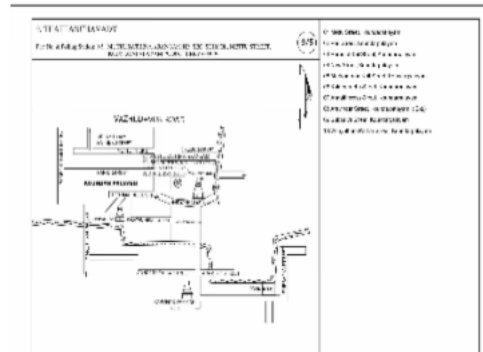

Key MAP View