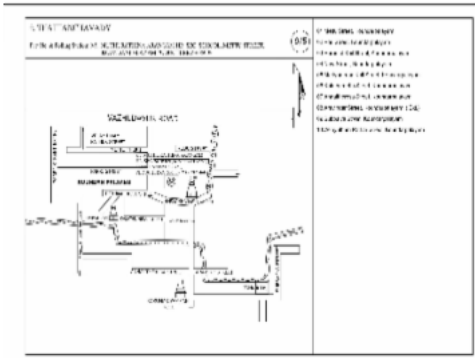

Nazri Naksha