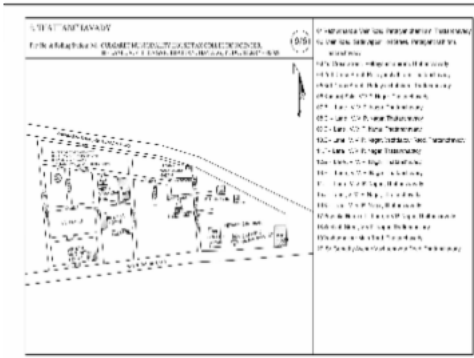

Nazri Naksha