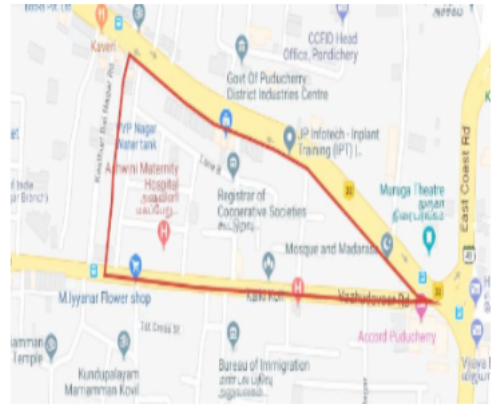

Google Map View