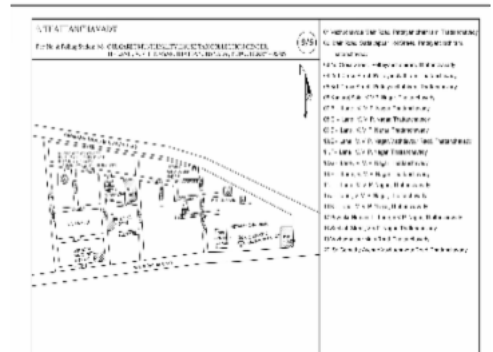

Key MAP View