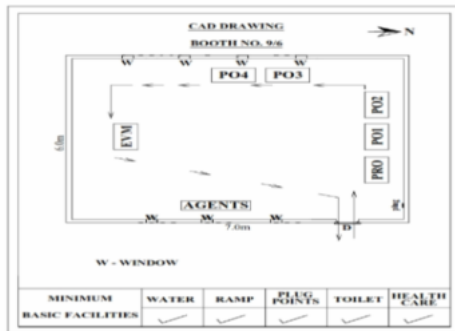

வாக்காளர் பதிவு அதிகாரியின்
கையொப்பம்

Nazri Naksha

Google Map View

Polling Station Building Front View

Polling Station Front View

Cad View

Key MAP View

1 பெயர் : முருகன் தந்தை பெயர் : ஆறுமுகம் - வீட்டு எண் : 1 வயது : 56 பாலினம் : ஆண்	UIJ0229146 புகைப்படம் உள்ளது	# 2 பெயர் : கனகராணி கணவர் பெயர் : முருகன் - வீட்டு எண் : 1 வயது : 46 பாலினம் : பெண்	IKU0044438 புகைப்படம் உள்ளது	3 பெயர் : யோகஅரசி தந்தை பெயர் : முருகன் வீட்டு எண் : 1 வயது : 22 பாலினம் : பெண்	NOG0230912 புகைப்படம் உள்ளது
4 பெயர் : மூர்த்தி தந்தை பெயர் : ராஜரத்தினம் வீட்டு எண் : 2 வயது : 60 பாலினம் : ஆண்	UIJ0104448 புகைப்படம் உள்ளது	5 பெயர் : ஞானமணி தாயார் பெயர் : மூர்த்தி வீட்டு எண் : 2 வயது : 55 பாலினம் : பெண்	UIJ0104455 புகைப்படம் உள்ளது	6 பெயர் : தேவநாதன் தந்தை பெயர் : மூர்த்தி வீட்டு எண் : 2 வயது : 35 பாலினம் : ஆண்	UIJ0018879 புகைப்படம் உள்ளது
7 பெயர் : வசந்தராஜன் தந்தை பெயர் : மூர்த்தி வீட்டு எண் : 2 வயது : 32 பாலினம் : ஆண்	UIJ0043505 புகைப்படம் உள்ளது	8 பெயர் : சுரோஜா தாயார் பெயர் : எல்லப்பன் வீட்டு எண் : 3 வயது : 65 பாலினம் : பெண்	UIJ0104471 புகைப்படம் உள்ளது	9 பெயர் : அன்னபூரணி கணவர் பெயர் : ஜனகன் வீட்டு எண் : 3 வயது : 57 பாலினம் : பெண்	UIJ0207654 புகைப்படம் உள்ளது
10 பெயர் : ஷகிலா தந்தை பெயர் : எல்லப்பன் வீட்டு எண் : 3 வயது : 44 பாலினம் : பெண்	JTP0505412 புகைப்படம் உள்ளது	11 பெயர் : அனிதா கணவர் பெயர் : ஸ்டாலின் வீட்டு எண் : 3 வயது : 42 பாலினம் : பெண்	JTP0505420 புகைப்படம் உள்ளது	12 பெயர் : தினகரன் தந்தை பெயர் : துரைரங்கன் வீட்டு எண் : 3 வயது : 41 பாலினம் : ஆண்	UIJ0044164 புகைப்படம் உள்ளது
13 பெயர் : குப்பம்மாள் தந்தை பெயர் : எல்லப்பன் வீட்டு எண் : 3 வயது : 40 பாலினம் : பெண்	JTP0447557 புகைப்படம் உள்ளது	14 பெயர் : பிரபா கணவர் பெயர் : தினகரன் வீட்டு எண் : 3 வயது : 40 பாலினம் : பெண்	UIJ0044172 புகைப்படம் உள்ளது	15 பெயர் : இளையராஜா தந்தை பெயர் : எல்லப்பன் வீட்டு எண் : 3 வயது : 34 பாலினம் : ஆண்	UIJ0018861 புகைப்படம் உள்ளது
16 பெயர் : சாமுண்டிஸ்வரி தந்தை பெயர் : ஸ்டாலின் வீட்டு எண் : 3 வயது : 28 பாலினம் : மூன்றாம் பாலினம்	UIJ0073734 புகைப்படம் உள்ளது	17 பெயர் : சுனில் குமார் தாயார் பெயர் : அனிதா வீட்டு எண் : 3 வயது : 20 பாலினம் : ஆண்	UIJ0232132 புகைப்படம் உள்ளது	18 பெயர் : டோரி தந்தை பெயர் : ராஜேந்திரன் வீட்டு எண் : 4 வயது : 38 பாலினம் : ஆண்	UIJ0230664 புகைப்படம் உள்ளது
19 பெயர் : பிளாஸ்ஸி சரோலின் ப்ரைட் கணவர் பெயர் : டோரி வீட்டு எண் : 4 வயது : 37 பாலினம் : பெண்	UHX0098103 புகைப்படம் உள்ளது	20 பெயர் : ஜெகநாத்கிரி தந்தை பெயர் : சுப்ரமணியன் வீட்டு எண் : 5 வயது : 50 பாலினம் : ஆண்	UIJ0104489 புகைப்படம் உள்ளது	21 பெயர் : ஸ்ரீவித்யா கணவர் பெயர் : ஜெகநாத்கிரி வீட்டு எண் : 5 வயது : 46 பாலினம் : பெண்	JTP0400531 புகைப்படம் உள்ளது
22 பெயர் : சந்திரகுமார் தந்தை பெயர் : பலராமலு வீட்டு எண் : 6 வயது : 59 பாலினம் : ஆண்	UIJ0190066 புகைப்படம் உள்ளது	23 பெயர் : மைதிலி கணவர் பெயர் : சந்திரகுமார் வீட்டு எண் : 6 வயது : 56 பாலினம் : பெண்	UIJ0190074 புகைப்படம் உள்ளது	24 பெயர் : கிருத்திகா தேவி தந்தை பெயர் : சந்திர குமார் வீட்டு எண் : 6 வயது : 33 பாலினம் : பெண்	UIJ0035584 புகைப்படம் உள்ளது
25 பெயர் : கிஷோர்குமார் தந்தை பெயர் : சந்திரகுமார் வீட்டு எண் : 6 வயது : 25 பாலினம் : ஆண்	UIJ0183996 புகைப்படம் உள்ளது	26 பெயர் : சசிரேகா கணவர் பெயர் : குமார் வீட்டு எண் : 7 வயது : 53 பாலினம் : பெண்	JTP0339812 புகைப்படம் உள்ளது	27 பெயர் : வேலு தந்தை பெயர் : மணி வீட்டு எண் : 7 வயது : 52 பாலினம் : ஆண்	UIJ0183939 புகைப்படம் உள்ளது
28 பெயர் : கணேசன் தந்தை பெயர் : மணி வீட்டு எண் : 7 வயது : 50 பாலினம் : ஆண்	UIJ0104505 புகைப்படம் உள்ளது	29 பெயர் : உஷாசங்கரி கணவர் பெயர் : வேலு வீட்டு எண் : 7 வயது : 44 பாலினம் : பெண்	JTP0526996 புகைப்படம் உள்ளது	30 பெயர் : சுரேஷ் ஆனந்த் தந்தை பெயர் : ராமதாஸ் வீட்டு எண் : 7 வயது : 37 பாலினம் : ஆண்	UIJ0051706 புகைப்படம் உள்ளது