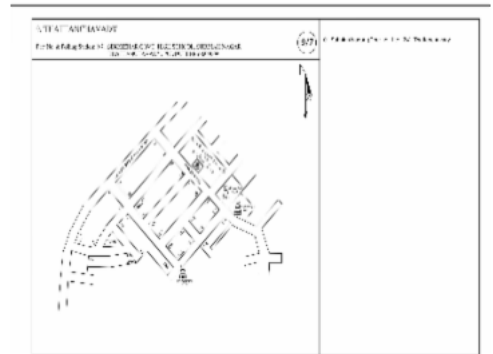

Key MAP View