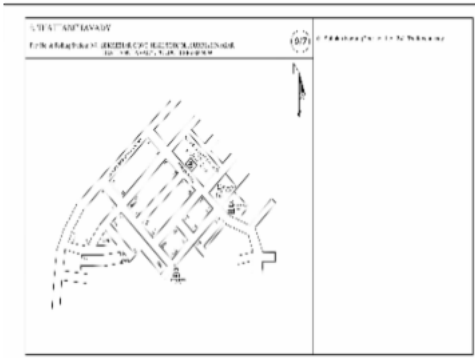

Nazri Naksha