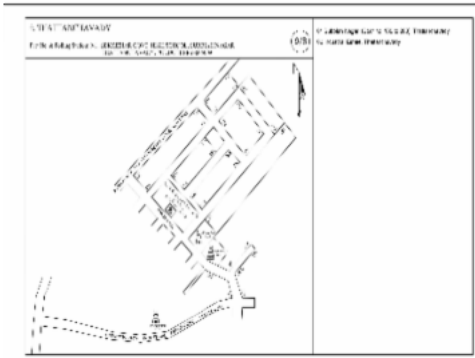

Nazri Naksha