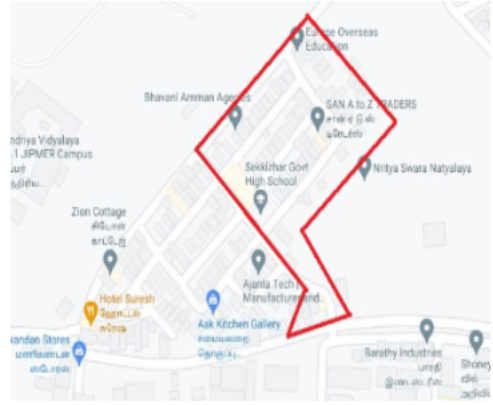

## வாக்காளர் பட்டியல் 2026 U07 புதுச்சேரி

சட்டமன்றத் தொகுதியின் எண், பெயர் மற்றும் இட ஒதுக்கீடு நிலை : 9 - தட்டாஞ்சாவடி (பொது)		பாகம் எண் : 8			
சட்டமன்றத்தொகுதி அடங்கியுள்ள பாராளுமன்றத் தொகுதியின் எண், பெயர் மற்றும் இட ஒதுக்கீடு நிலை : 1 - புதுச்சேரி (பொது)					
<b>1. திருத்தத்தின் விவரங்கள்</b>					
திருத்தப்பட்ட ஆண்டு : 2026 தகுதிபெறும் தேதி : 01-01-2026 திருத்தத்தின் வகை : தொடர் திருத்தம் 2026 வெளியீட்டு தேதி : 23-03-2026	<b>பட்டியலின் அடையாளம்</b> 23/03/2026 அன்று தயாரிக்கப்பட்ட 2026ஆம் ஆண்டுக்கான ஒருங்கிணைக்கப்பட்ட வாக்காளர் பட்டியல்				
<b>2. பாகம் மற்றும் வாக்குச் சாவடியின் விவரங்கள்</b>					
<b>பாகத்தில் உள்ள பிரிவுகளின் எண் மற்றும் பெயர்</b>					
1-சுப்பையா நகர், தட்டாஞ்சாவடி, புதுச்சேரி - 605009 (வீட்டு எண் 135-263) 2-தொழில்பேட்டை, தட்டாஞ்சாவடி, புதுச்சேரி - 605009 999-வெளிநாட்டில் வசிக்கும் வாக்காளர்கள்	முக்கிய கிராமம் : தபால் நிலையம் : காவல் நிலையம் : மாவட்டம் : அஞ்சல் குறியீடு :	: உழவர்கரை : தட்டாஞ்சாவடி : தன்வந்திரி நகர் : புதுச்சேரி : 605009			
<b>3. வாக்குச் சாவடி விவரங்கள்</b>					
வாக்குச் சாவடியின் எண் மற்றும் பெயர் : 8 - சேக்கிழார் அரசு உயர்நிலைப் பள்ளி (ஹால் எண். G5) வாக்குச் சாவடியின் முகவரி : சேக்கிழார் அரசு உயர்நிலைப் பள்ளி, சுப்பையா நகர், தட்டாஞ்சாவடி, புதுச்சேரி - 605009	வாக்குச் சாவடியின் வகை (ஆண்/பெண்/பொது) பாகத்தில் உள்ள துணை வாக்குச்சாவடிகளின் எண்ணிக்கை :		பொது 0		
<b>4. வாக்காளர்களின் எண்ணிக்கை</b>					
தொடங்கும் வரிசை எண்	முடியும் வரிசை எண்	நிகர வாக்காளர்கள்			
		ஆண்	பெண்	மூன்றாம் பாலினம்	மொத்தம்
1	631	295	329	0	624

வாக்காளர் பதிவு அதிகாரியின்  
கையொப்பம்

Nazri Naksha

Google Map View

Polling Station Building Front View

Polling Station Front View

Cad View

Key MAP View