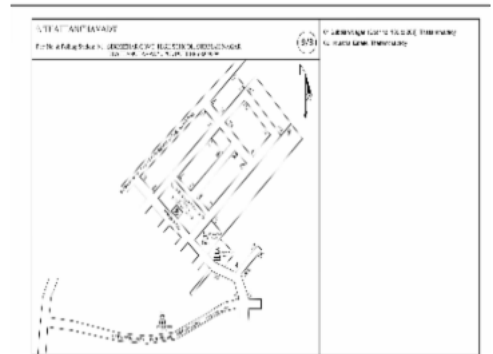

Key MAP View