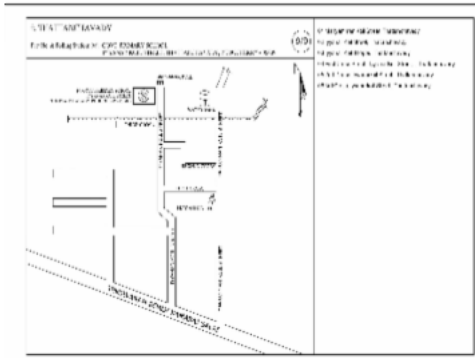

Nazri Naksha