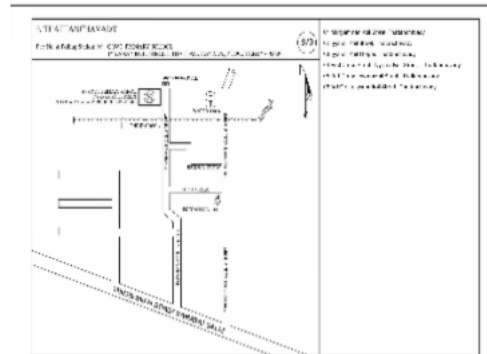

Key MAP View