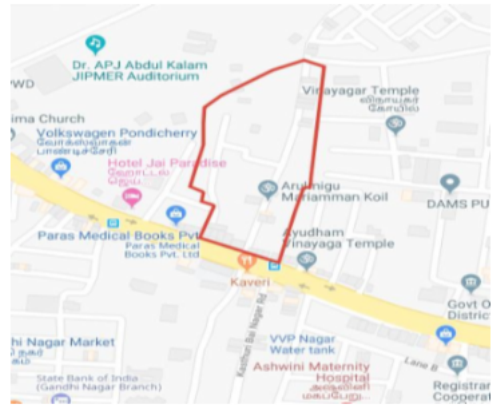

Google Map View