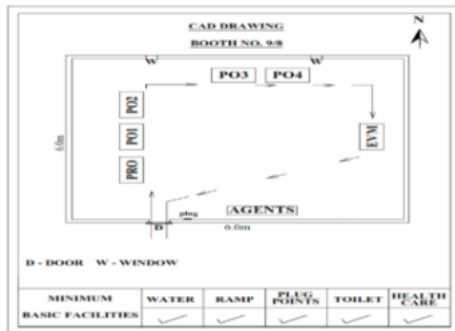

வாக்காளர் பதிவு அதிகாரியின்
கையொப்பம்

Nazri Naksha

Google Map View

Polling Station Building Front View

Polling Station Front View

Cad View

Key MAP View

1 பெயர் : புஷ்பா கணவர் பெயர் : மணி வீட்டு எண் : 1 வயது : 64 பாலினம் : பெண் புகைப்படம் உள்ளது	UIJ0113787	2 பெயர் : சுப்ரமணி தந்தை பெயர் : நாராயணன் வீட்டு எண் : 1 வயது : 52 பாலினம் : ஆண் புகைப்படம் உள்ளது	UIJ0105080	3 பெயர் : ஜெயக்குமார் தந்தை பெயர் : சன்னியாசி வீட்டு எண் : 1 வயது : 50 பாலினம் : ஆண் புகைப்படம் உள்ளது	UIJ0105098
4 பெயர் : கௌரி கணவர் பெயர் : சுப்ரமணி வீட்டு எண் : 1 வயது : 47 பாலினம் : பெண் புகைப்படம் உள்ளது	FYK1543842	5 பெயர் : மஞ்சு கணவர் பெயர் : ஜெயக்குமார் வீட்டு எண் : 1 வயது : 45 பாலினம் : பெண் புகைப்படம் உள்ளது	JTP0449306	6 பெயர் : பிரகாஷ் தந்தை பெயர் : மணி வீட்டு எண் : 1 வயது : 40 பாலினம் : ஆண் புகைப்படம் உள்ளது	UIJ0113811
7 பெயர் : விஸ்வநாதன் தந்தை பெயர் : சுப்ரமணி வீட்டு எண் : 1 வயது : 23 பாலினம் : ஆண் புகைப்படம் உள்ளது	UIJ0203430	8 பெயர் : பூஜா பூர் தந்தை பெயர் : ஜெயக்குமார் வீட்டு எண் : 1 வயது : 22 பாலினம் : பெண் புகைப்படம் உள்ளது	UIJ0208850	9 பெயர் : செல்வம் தந்தை பெயர் : ராகவன் வீட்டு எண் : 3 வயது : 45 பாலினம் : ஆண் புகைப்படம் உள்ளது	JTP0348482
10 பெயர் : செசரியா மேரி கணவர் பெயர் : செல்வம் வீட்டு எண் : 3 வயது : 44 பாலினம் : பெண் புகைப்படம் உள்ளது	MZY4674735	11 பெயர் : சத்தியா கணவர் பெயர் : வெங்கடேசன் வீட்டு எண் : 3 வயது : 38 பாலினம் : பெண் புகைப்படம் உள்ளது	UIJ0044115	12 பெயர் : சம்பத் பாதுகாவலர் : வெங்கடேசன் வீட்டு எண் : 3 வயது : 38 பாலினம் : ஆண் புகைப்படம் உள்ளது	UIJ0007781
13 பெயர் : வெங்கடேசன் தந்தை பெயர் : வேலன் வீட்டு எண் : 3A வயது : 41 பாலினம் : ஆண் புகைப்படம் உள்ளது	JTP0410555	14 பெயர் : தனலட்சுமி கணவர் பெயர் : பச்சையமுத்து வீட்டு எண் : 4 வயது : 81 பாலினம் : பெண் புகைப்படம் உள்ளது	UIJ0120725	15 பெயர் : குமுதவல்லி கணவர் பெயர் : சண்முகம் வீட்டு எண் : 5 வயது : 84 பாலினம் : பெண் புகைப்படம் உள்ளது	UIJ0120733
16 பெயர் : அன்பரசு தந்தை பெயர் : சண்முகம் வீட்டு எண் : 5 வயது : 66 பாலினம் : ஆண் புகைப்படம் உள்ளது	UIJ0120741	17 பெயர் : சீனுவாசன் தந்தை பெயர் : தாண்டவராயன் வீட்டு எண் : 5 வயது : 65 பாலினம் : ஆண் புகைப்படம் உள்ளது	JTP0503409	18 பெயர் : நாகராணி கணவர் பெயர் : சீனுவாசன் வீட்டு எண் : 5 வயது : 62 பாலினம் : பெண் புகைப்படம் உள்ளது	JTP0503433
19 பெயர் : சாந்தி கணவர் பெயர் : அன்பரசு வீட்டு எண் : 5 வயது : 60 பாலினம் : பெண் புகைப்படம் உள்ளது	UIJ0120758	20 பெயர் : உமாமகேஸ்வரி கணவர் பெயர் : வடிவேலு வீட்டு எண் : 5 வயது : 42 பாலினம் : பெண் புகைப்படம் உள்ளது	JTP0349043	21 பெயர் : மல்லிகாம்பாள் கணவர் பெயர் : கிருஷ்ணவேணி வீட்டு எண் : 6 வயது : 78 பாலினம் : பெண் புகைப்படம் உள்ளது	UIJ0120774
22 பெயர் : அஜ்மல் தந்தை பெயர் : ஷாபுதீன் வீட்டு எண் : 6 வயது : 39 பாலினம் : ஆண் புகைப்படம் உள்ளது	TUI0284182	23 பெயர் : ஜாஹிதா கணவர் பெயர் : அஜ்மல் வீட்டு எண் : 6 வயது : 37 பாலினம் : பெண் புகைப்படம் உள்ளது	UIJ0065938	24 பெயர் : அர்ஷ்யா தந்தை பெயர் : அஜ்மல் வீட்டு எண் : 6 வயது : 19 பாலினம் : பெண் புகைப்படம் உள்ளது	UIJ0224642
25 பெயர் : திருநாவுக்கரசு தந்தை பெயர் : பக்கிரி வீட்டு எண் : 7 வயது : 64 பாலினம் : ஆண் புகைப்படம் உள்ளது	CMS0268888	26 பெயர் : சாந்தி கணவர் பெயர் : திருநாவுக்கரசு வீட்டு எண் : 7 வயது : 62 பாலினம் : பெண் புகைப்படம் உள்ளது	CMS0268797	27 பெயர் : சாமுண்டீஸ்வரி கணவர் பெயர் : வெங்கடேசன் வீட்டு எண் : 7 வயது : 54 பாலினம் : பெண் புகைப்படம் உள்ளது	UIJ0120816
28 பெயர் : வடிவேலு தந்தை பெயர் : முனிசாமி வீட்டு எண் : 7 வயது : 45 பாலினம் : ஆண் புகைப்படம் உள்ளது	UIJ0020057	29 பெயர் : ராஜமாணிக்கம் தந்தை பெயர் : ரங்கநாதன் வீட்டு எண் : 8 வயது : 60 பாலினம் : ஆண் புகைப்படம் உள்ளது	UIJ0068775	S பெயர் : வேதநாயகி கணவர் பெயர் : கணேசன் வீட்டு எண் : 8 வயது : 57 பாலினம் : பெண் புகைப்படம் உள்ளது	JTP0314625